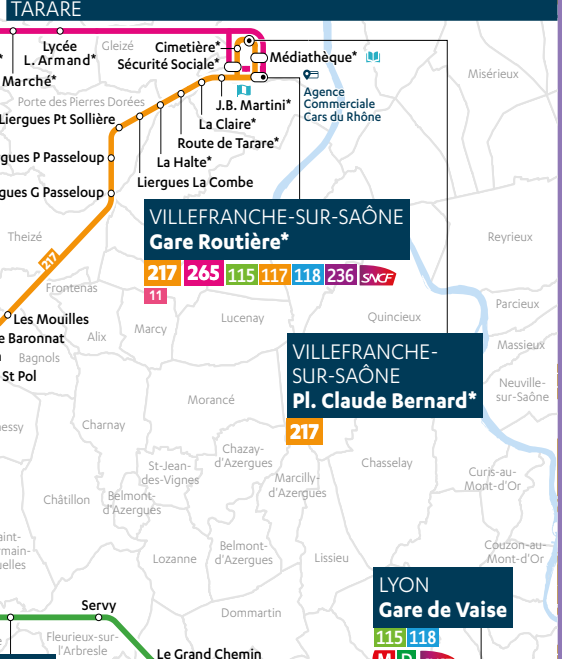

- Achat et rechargement
- Rechargement

CORRESPONDANCES Gorge de Loup

SNCF

M	D
C	21 24 24E
BUS	3 14 19 45 65 66 72
	73 73E 86 90 98 98E

LES CARS DU RHÔNE **2EX 116 142**

SYTRAL MOBILITÉS

CORRESPONDANCES Gare de Villefranche-sur-Saône

SNCF

1	2	3	4	5	6	7	8	9	10
11	12	14	17	A	B	E	F	RESA	1

Libellule SYTRAL MOBILITÉS

LES CARS DU RHÔNE **117 118 115 217 236 265**

SYTRAL MOBILITÉS

CORRESPONDANCES Gare de l'Arbresle

SNCF

LES CARS DU RHÔNE **116 241 285**

SYTRAL MOBILITÉS

CORRESPONDANCES Lyon Gorge de Loup

SNCF

LES CARS DU RHÔNE **116 2EX 142**

SYTRAL MOBILITÉS

Car

237

DU LUNDI AU VENDREDI