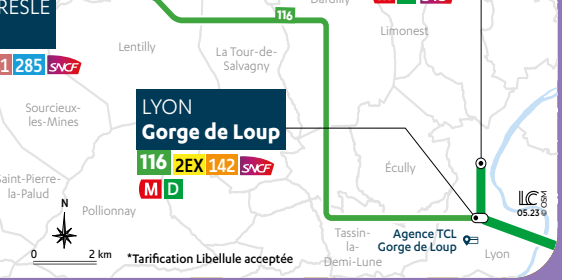

- Achat et rechargement
- Rechargement

CORRESPONDANCES Gorge de Loup

SNCF

M	D
C	21 24 24E
BUS	3 14 19 45 65 66 72
	73 73E 86 90 98 98E

LES CARS DU RHÔNE **2EX 116 142**

SYTRAL MOBILITÉS

CORRESPONDANCES Gare de Villefranche-sur-Saône

SNCF

1	2	3	4	5	6	7	8	9	10
11	12	14	17	A	B	E	F	RESA	1

Libellule SYTRAL MOBILITÉS

LES CARS DU RHÔNE **117 118 115 217 236 265**

SYTRAL MOBILITÉS

CORRESPONDANCES Gare de l'Arbresle

SNCF

LES CARS DU RHÔNE **116 241 285**

SYTRAL MOBILITÉS

CORRESPONDANCES Lyon Gorge de Loup

SNCF

LES CARS DU RHÔNE **116 2EX 142**

SYTRAL MOBILITÉS

Car

237

DU LUNDI AU VENDREDI